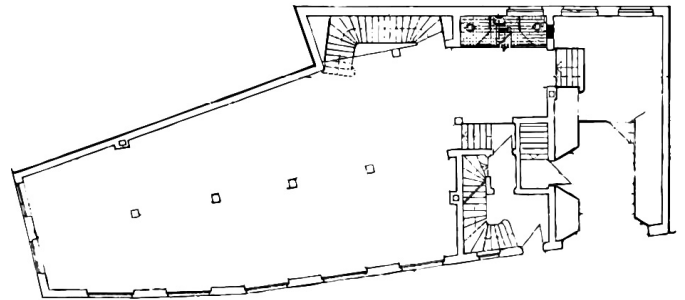

Unser Raum

Fläche:	297m ²
Höhe:	2,65m
Pax:	25
½ Tag (bis 4 Std.)	590,00 €
1 Tag (bis 8 Std.)	990,00 €

Unsere Preise beinhalten

- Bestuhlung im Rahmen des vorhandenen Inventars
- Whiteboards, beschreibbare Tische (exkl. Moderations-Ausstattung)
- Pausen- und Cateringbereich mit Geschirr und Besteck
- WLAN
- Stromanschlüsse
- Reinigungspauschale